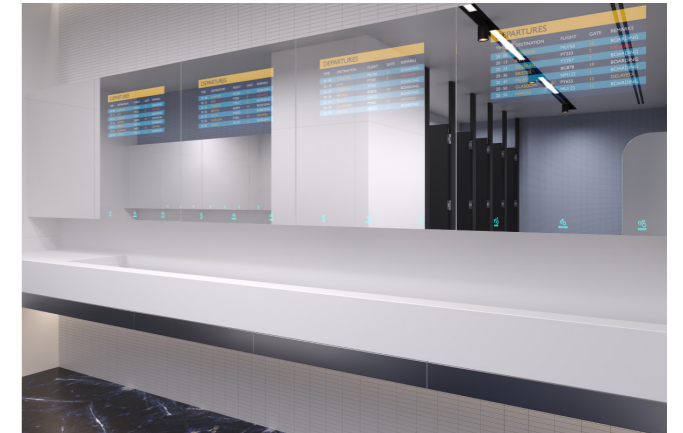

Auf Anfrage

BENKISER

SENSOR WASCHSTATION TV

Kompletter Sanitärschrank mit abschließbarem Spiegel und 23,5“ TV

Mit High Speed Handtrockner, Mischeinheit, berührungsloser Armatur, berührungslosem Seifenspender und LED Piktogrammen zur intuitiven Bedienung.

Außerdem verfügt dieser Spiegel über eine Displayanzeige für Nachrichten, Informationen, Werbeanzeigen oder Entertainment.

Mit den Behind-The-Mirror Waschstationen von Benkiser verwandeln Sie Ihrem Waschräum schon jetzt in eine moderne, progressive Umgebung.

1990101-TV

VERBINDUNGSSCHRÄNKE

Dekorativer Einbauschränk

Spiegelschränke als Verbindung zwischen zwei Waschstationen nebeneinander oder zwischen einer Wand und der Waschstation. Größe und Farbe individuell anpassbar.