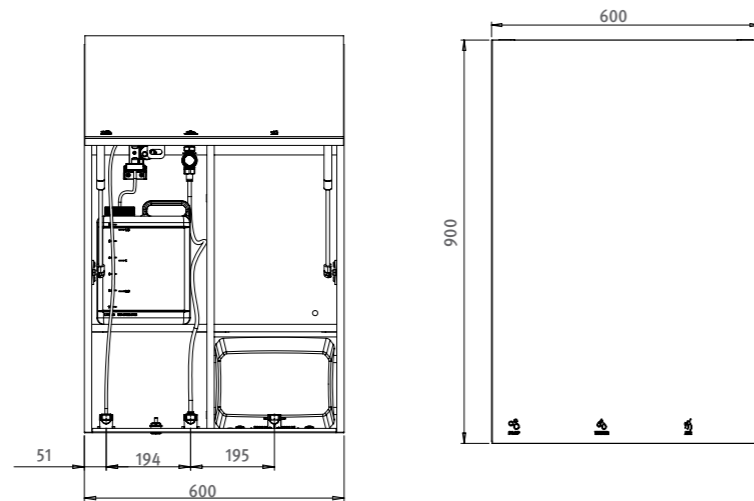

SENSOR WASCHSTATION CITY

Kompletter Sanitärschrank mit abschließbarem Spiegel für kostengünstigere Projekte

Mit High Speed Handtrockner, berührungsloser Armatur, berührungslosem Seifenspender und einfarbigen LED Piktogrammen zur intuitiven Bedienung.

Lieferung inklusive Fernbedienung zur Anpassung der Seifenmenge, Armatureneinstellungen und der LED Farbe bzw. Anordnung.

- Nie wieder nasse Böden und Warteschlangen
- Geringer Arbeitsaufwand für Wartungspersonal
- Elektronikverbindungen nach Region / Anspruch

Auf Anfrage

BENKISER