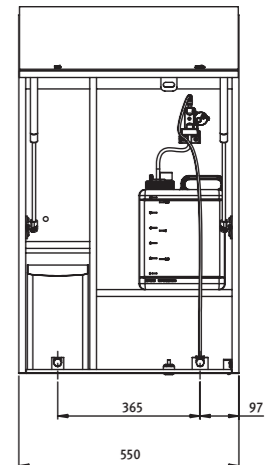

Modul Seife & Luft
- Auf Anfrage -