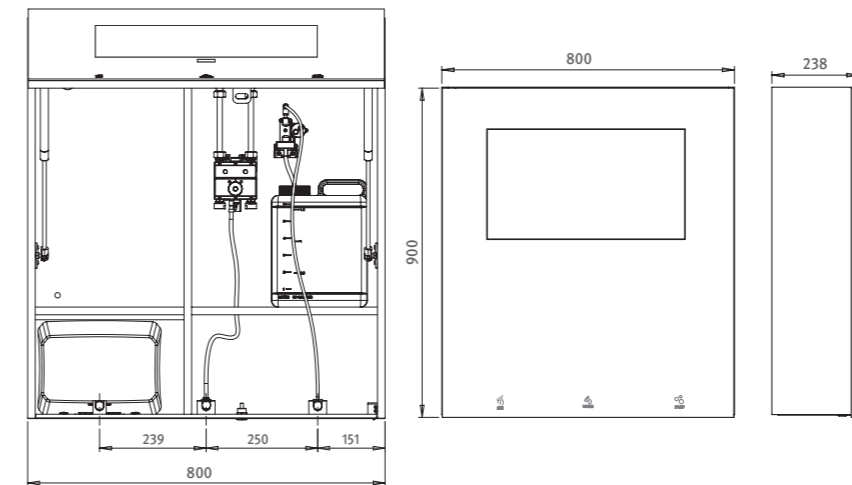

1990101-TV

VERBINDUNGSSCHRÄNKE

Dekorativer Einbauschränk

Spiegelschränke als Verbindung zwischen zwei Waschstationen nebeneinander oder zwischen einer Wand und der Waschstation. Größe und Farbe individuell anpassbar.