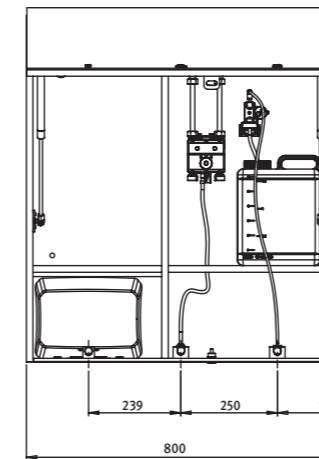

SENSOR WASCHSTATION

Kompletter Sanitärschrank mit abschließbarem Spiegel

Mit High Speed Handtrockner, Mischeinheit, berührungsloser Armatur, berührungslosem Seifenspender und LED Piktogrammen zur intuitiven Bedienung.

Lieferung inklusive Fernbedienung zur Anpassung der Seifenmenge, Armatureneinstellungen und der LED Farbe bzw. Anordnung.

- Nie wieder nasse Böden und Warteschlangen
- Geringer Arbeitsaufwand für Wartungspersonal
- Elektronikverbindungen nach Region / Anspruch

1990101