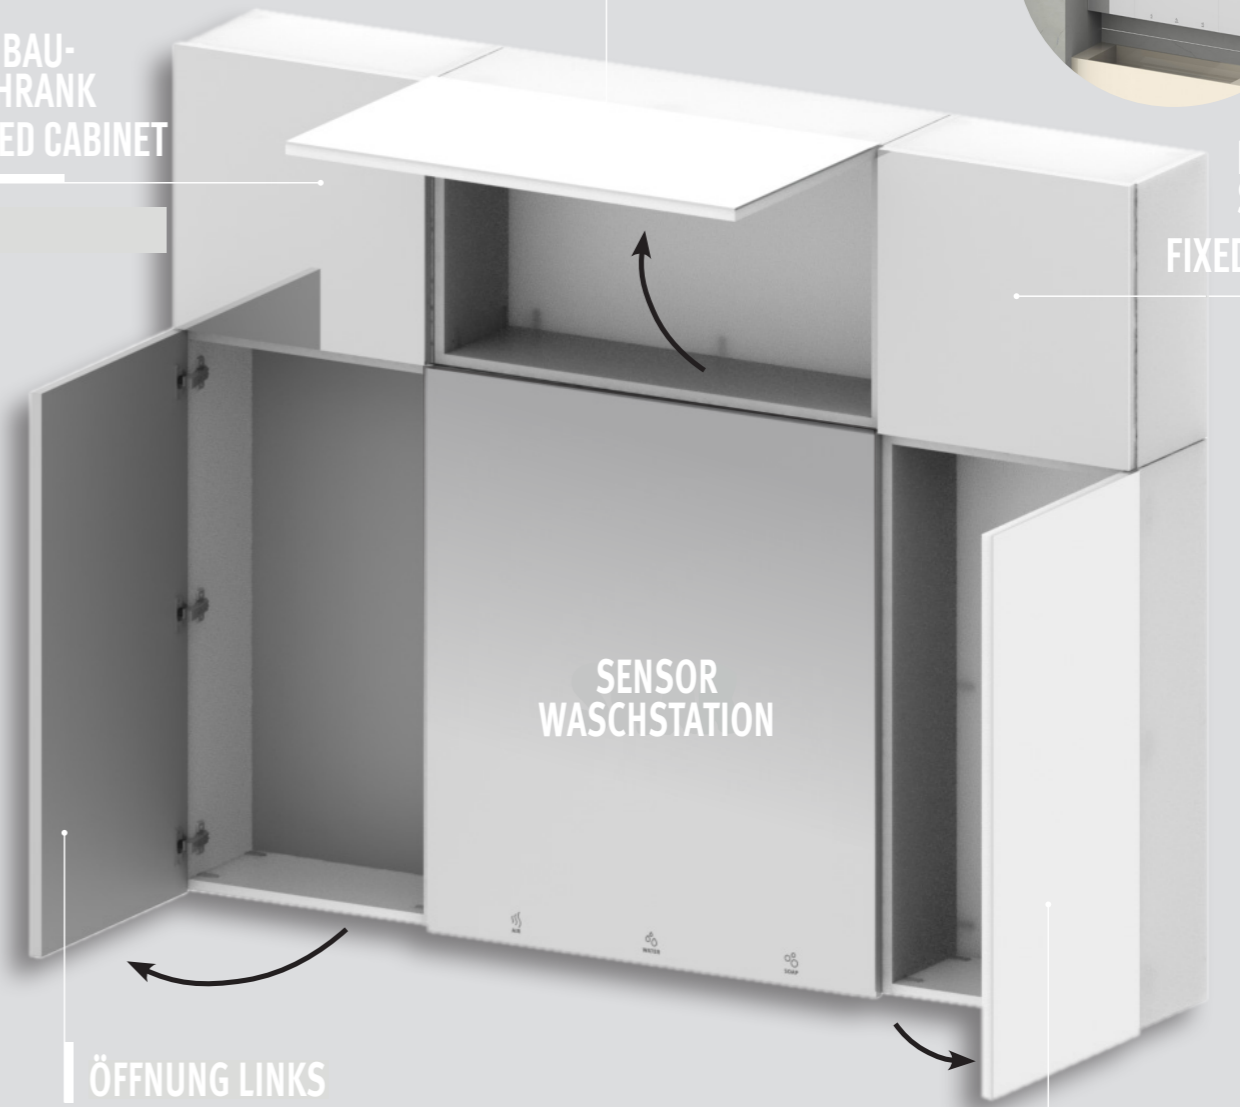

EINBAU-SCHRÄNK
FIXED CABINET

ÖFFNUNG OBEN

EINBAU-SCHRÄNK
FIXED CABINET