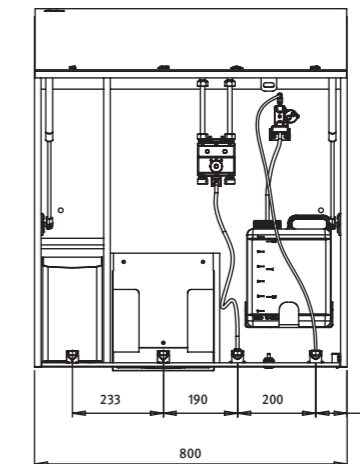

Modul Papiertuchspender
- Auf Anfrage -