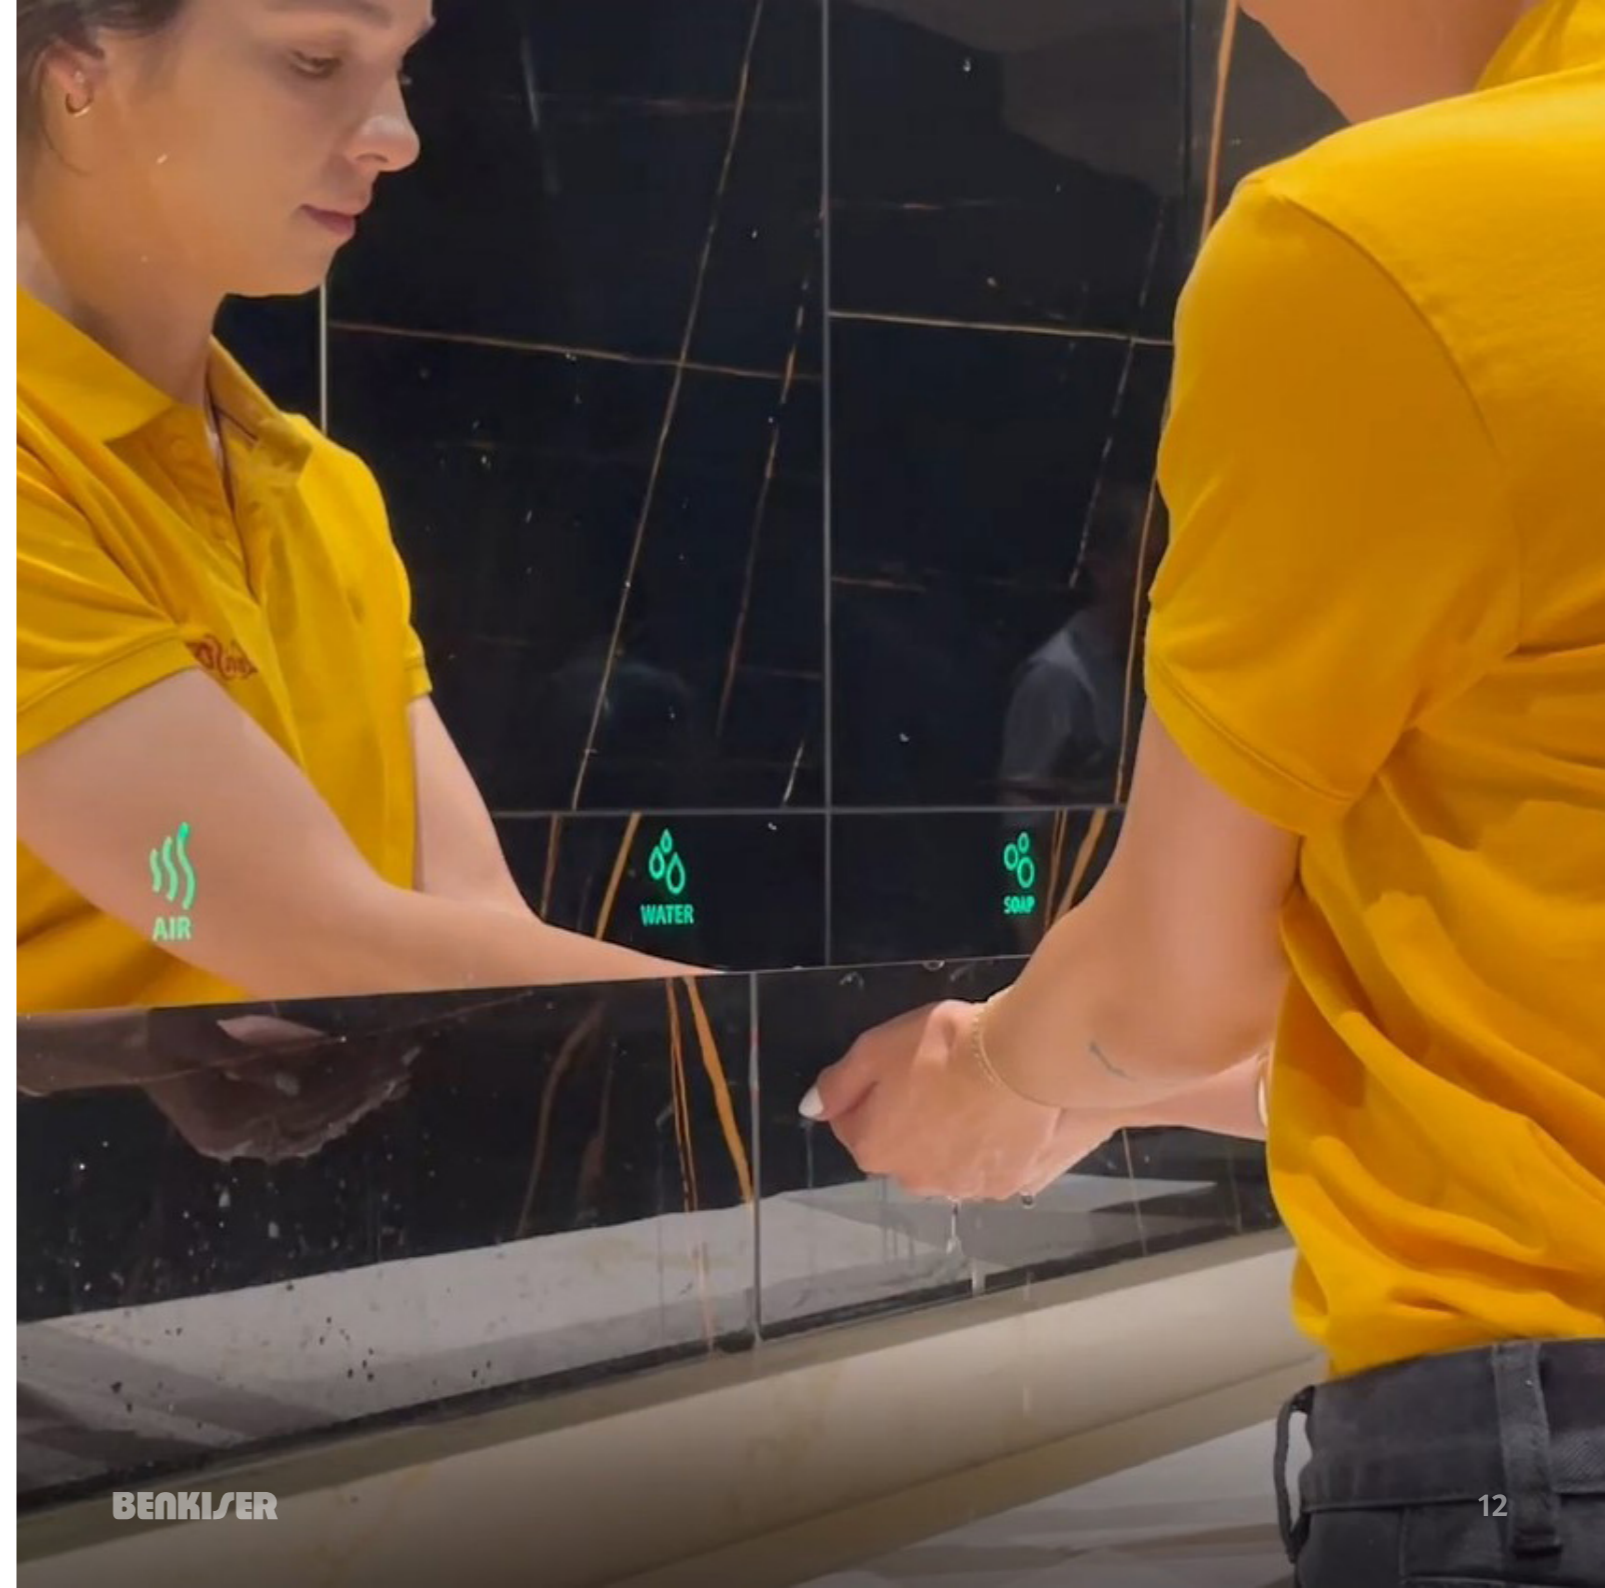

EINBAU-SCHRÄNK
FIXED CABINET

ÖFFNUNG OBEN

EINBAU-SCHRÄNK
FIXED CABINET

SENSOR
WASCHSTATION

ÖFFNUNG LINKS

ÖFFNUNG RECHTS

	SENSOR WASCHSTATION	SENSOR WASCHSTATION CITY	SENSOR WASCHSTATION TV
Wassertemperatur	Eine Zuleitung mit optionaler Thermostat-Mischeinheit.	Eine Zuleitung mit optionaler Thermostat-Mischeinheit.	Integrierte Mischeinheit zur Anpassung der Wassertemperatur.
Größe	800 mm Maßanfertigung auf Anfrage möglich. Verbindungsschränke zwischen den Einheiten erhältlich.	600 mm Maßanfertigung auf Anfrage möglich. Verbindungsschränke zwischen den Einheiten erhältlich.	800 mm 600 mm und andere Maßanfertigungen auf Anfrage möglich. Verbindungsschränke zwischen den Einheiten erhältlich.
Material	Erhältlich in 6 Farbbeschichtungen: Schneeweiß, Elfenbein, Schwarz, Grau, Graphit und Eiche	Erhältlich in Weiß oder Schwarz.	Erhältlich in 6 Farbbeschichtungen: Schneeweiß, Elfenbein, Schwarz, Grau, Graphit und Eiche
Spiegel & Icons	4 mm starker Glasspiegel mit MDF-Beschichtung auf der Innenseite. LED Piktogramme für eine intuitive Bedienung. Weiß beleuchtete LED Piktogramme.	4 mm starker Glasspiegel mit MDF-Beschichtung auf der Innenseite. LED Piktogramme für eine intuitive Bedienung. Weiß beleuchtete LED Piktogramme.	4 mm starker Glasspiegel mit MDF-Beschichtung auf der Innenseite. LED Piktogramme für eine intuitive Bedienung. Die Farbe bzw. Anordnung der Piktogramme kann mit der Fernbedienung angepasst werden.
Füllkapazität Seifentank	6L Tank für den Seifenspender. Die Zuleitung kann mit Hilfe der Fernbedienung oder per Knopfdruck an der Seifenpumpe befüllt werden. Multifeed-Option erhältlich. 1 Tank kann bis zu 6 Sensor Waschstationen zu versorgen.	6L Tank für den Seifenspender. Die Zuleitung kann mit Hilfe der Fernbedienung oder per Knopfdruck an der Seifenpumpe befüllt werden. Multifeed-Option erhältlich. 1 Tank kann bis zu 6 Sensor Waschstationen zu versorgen.	6L Tank für den Seifenspender. Die Zuleitung kann mit Hilfe der Fernbedienung oder per Knopfdruck an der Seifenpumpe befüllt werden. Multifeed-Option erhältlich. 1 Tank kann bis zu 6 Sensor Waschstationen zu versorgen.
Seifenviskosität	Die Peristaltikpumpe funktioniert mit jedlicher handelsüblicher Seife zwischen 100 und 3.800 cPs.	Die Peristaltikpumpe funktioniert mit jedlicher handelsüblicher Seife zwischen 100 und 3.800 cPs.	Die Peristaltikpumpe funktioniert mit jedlicher handelsüblicher Seife zwischen 100 und 3.800 cPs.
Beinhaltete Extras	-	-	Eingebauter TV Bildschirm zur Anzeige von Nachrichten, Werbung oder Entertainment.
Optionen	Füllstandanzeige für den Seifentank neben dem Seifenpiktogramm.	Thermostat-Mischeinheit	Füllstandanzeige für den Seifentank neben dem Seifenpiktogramm.