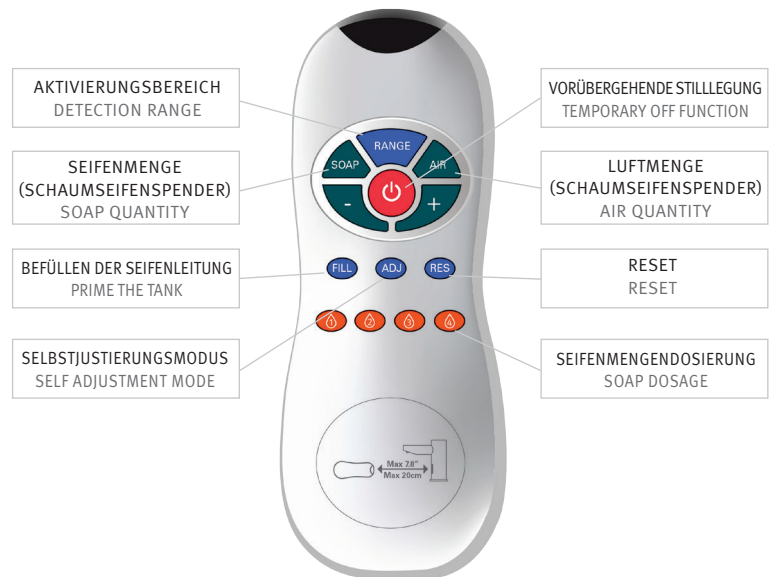

FERNBEDIENUNG FÜR ELEKTRONIK REMOTE CONTROL WITH 13 KEYS

Ermöglicht die einfache Wartung umfangreicher Installationen, die benutzerdefinierte Einstellungen erfordern. Die Fernbedienung ermöglicht die Anpassung der Sensoreinstellungen für alle relevanten elektronischen Produkte von Benkiser.

Allows easy maintenance of extensive installations requiring custom settings. The remote control allows adjustment of sensor features for all relevant Benkiser electronic products.

Art. 100 25 97

FERNBEDIENUNG FÜR SEIFE UND WASSER SOAP & WATER REMOTE CONTROL

Die Seife & Wasser Fernbedienung ermöglicht eine einfache Anpassung umfangreicher Installationen, die benutzerspezifische Einstellungen erfordern.

The Soap & Water Remote Control is available for easy maintenance of installations requiring custom settings.

Art. 100 25 99

FERNBEDIENUNG FÜR SEIFENSPENDER LIQUID SOAP DISPENSERS REMOTE CONTROL

Justierbare Einstellungen:

- Seifenmenge
- Vorübergehende Stilllegung
- Nachfüllung der Seife
- Reset (Zurück in die Werkseinstellungen)