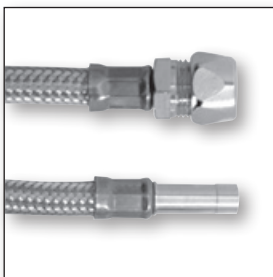

### Flexible Schläuche

Flexible Hoses

### Die neueste Generation: PE-Xc Innenschlauch ! Druckfeste Flexible Schläuche von BENKISER

Zertifiziert nach DVGW W543, KTW-A, DN 8, 90° Heißwasser, 10 Bar  
Mit W 270 Zulassung (hygienegeprüfter Innenschlauch) für Trinkwasser.  
Geschmacks-Neutral und Geruchs-Frei nach KTW-A  
Mit Edelstahl-Draht-Umflechtung

Flexibler Schlauch DVGW / Flexible Hose DVGW

- MS-Quetschverschraubung 3/8" x ø 10 mm -  
Glatter Rohrstutzen ø 10 mm  
C.P. Brass Compression Nut 3/8" x ø 10 mm -  
Plain Tube Connection ø 10 mm

**Art. 565 38 30** Länge/Length 30 cm

**Art. 565 38 50** Länge/Length 50 cm

Flexibler Schlauch DVGW

Flexible Hose DVGW

- MS-Quetschverschraubung 3/8" x ø 10 mm -  
MS-Überwurfmutter 3/8"  
C.P. Brass Compression Nut 3/8" x ø 10 mm -  
Brass Female Connection 3/8"