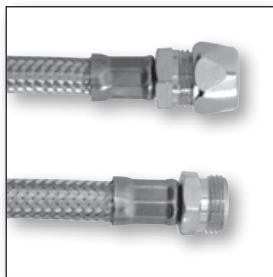

**Art. 565 38 50** Länge/Length 50 cm

Flexibler Schlauch DVGW

Flexible Hose DVGW

- MS-Quetschverschraubung 3/8" x ø 10 mm -  
MS-Überwurfmutter 3/8"  
C.P. Brass Compression Nut 3/8" x ø 10 mm -  
Brass Female Connection 3/8"

**Art. 567 38 30** Länge/Length 30 cm

**Art. 567 38 50** Länge/Length 50 cm

Flexibler Schlauch DVGW

Flexible Hose DVGW

- MS-Quetschverschraubung 3/8" x ø 10 mm -  
MS-Überwurfmutter 1/2"  
C.P. Brass Compression Nut 3/8" x ø 10 mm -  
Brass Female Connection 1/2"

**Art. 567 12 30** Länge/Length 30 cm

**Art. 567 12 50** Länge/Length 50 cm

Flexibler Schlauch DVGW / Flexible Hose DVGW

- MS-Quetschverschraubung 3/8" x ø 10 mm -  
Verschraubung Außengewinde 3/8"  
C.P. Brass Compression Nut 3/8" x ø 10 mm -  
Brass Male Connection 3/8"

**Art. 566 38 30** Länge/Length 30 cm

**Art. 566 38 50** Länge/Length 50 cm

Flexibler Schlauch DVGW / Flexible Hose DVGW

- MS-Quetschverschraubung 3/8" x ø 10 mm -  
Verschraubung Außengewinde 1/2"  
C.P. Brass Compression Nut 3/8" x ø 10mm -  
Brass Male Connection 1/2"