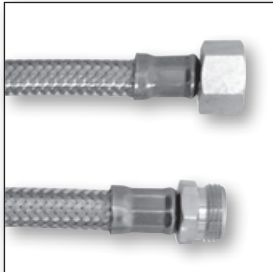

**Art. 566 38 30** Länge/Length 30 cm

**Art. 566 38 50** Länge/Length 50 cm

Flexibler Schlauch DVGW / Flexible Hose DVGW

- MS-Quetschverschraubung 3/8" x ø 10 mm -  
Verschraubung Außengewinde 1/2"  
C.P. Brass Compression Nut 3/8" x ø 10mm -  
Brass Male Connection 1/2"

**Art. 566 12 30** Länge/Length 30 cm

**Art. 566 12 50** Länge/Length 50 cm

Flexibler Schlauch DVGW

Flexible Hose DVGW

- MS-Überwurfmutter 3/8" -  
Glatter Rohrstutzen ø 10 mm  
Brass Female Connection 3/8" -  
Plain Tube Connection ø 10 mm

**Art. 568 38 30** Länge/Length 30 cm

**Art. 568 38 50** Länge/Length 50 cm

Flexibler Schlauch DVGW

Flexible Hose DVGW

- MS-Überwurfmutter 1/2" -  
Glatter Rohrstutzen ø 10 mm  
Brass Female Connection 1/2" -  
Plain Tube Connection ø 10 mm

**Art. 568 12 30** Länge/Length 30 cm

**Art. 568 12 50** Länge/Length 50 cm

**Flexible Schläuche**  
Flexible Hoses

Flexibler Schlauch DVGW  
Flexible Hose DVGW

- MS-Überwurfmutter 3/8" -  
Verschraubung Außengewinde 3/8"  
Brass Female Connection 3/8" -  
Brass Male Connection 3/8"